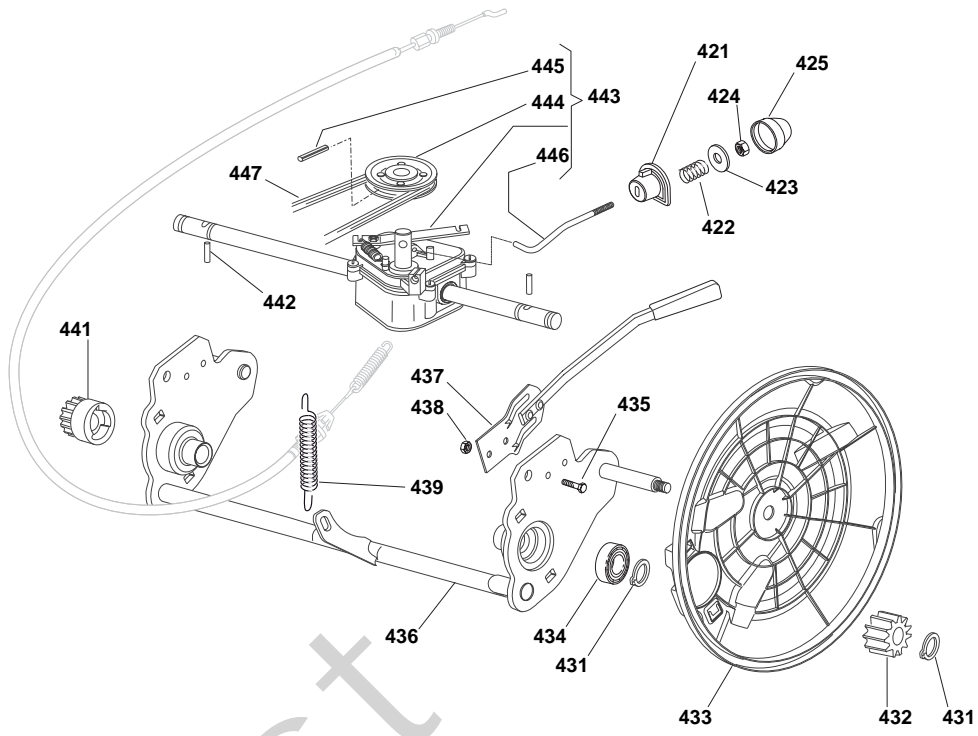

Utgåva Issue 2008- 12		Bildnr Picture No 2495		TURBO 53S BW SILENT HJULUPPHÄNGNING TRANSMISSION		TURBO 53S BW SILENT WHEEL SUSPENSION TRANSMISSION		Sida Page 174	
Pos. Fig.	Antal/Quantity				Art nr Part No	Benämning	Description	Sats Kit	Anmärkning Notes
	5637 -27								
X	362	2			22171002/0	Distans	Spacer		
	363	1			381002859/0	Hjulaxel.....	Wheel axle.....		
	364	2			12436050/0	Låsplatta	Plate		
X	365	1			381002017/0	Höjdinställn.stång	Height adjust rod		
	366	2			12530150/0	Bricka	Washer		
	367	4			22122200/0	Kullager	Ball bearing		
	368	2			81007343/0	Hjul	Wheel		
	369	2			12521350/0	Bricka	Washer		
	370	2			12155000/0	Mutter	Nut		
	372	1			22517702/1	Pivotstång	Pivot rod		
	373	1			22778427/0	Fäste- hö	Bracket- RH		
	374	1			22869717/0	Distansrör.....	Spacer tube		
	375	8			22671653/0	Bricka	Washer		
	376	1			22778429/0	Fäste- vä	Bracket- LH		
	377	4			12155000/0	Mutter	Nut		
	378	4			18203854/0	Mutterhatt.....	Nut cap		
	379	2			12793301/0	Skruv	Screw		
	380	1			22517860/0	Axel	Pin		
	381	2			12604899/0	Låsbricka	Lock washer		
	382	3			12792611/0	Skruv	Screw		
X	383	1			322735579/1	Höjdinställn.sektor.....	Height adjust sector		
	384	3			12523060/0	Bricka	Washer		
	385	3			12155000/0	Mutter	Nut		
	386	2			22675100/0	Bricka	Washer		
	387	6			12728691/0	Skruv	Screw		
	388	2			22120110/0	Drev	Sprocket		
	389	4			22122200/0	Kullager	Ball bearing		
	390	2			81007380/0	Hjul	Wheel		
	391	2			12521350/0	Bricka	Washer		
	392	2			12155000/0	Mutter	Nut		
X	393	2			322110560/0	Navkapsel	Hub cap		
X	394	2			22110492/0	Navkapsel	Hub cap		
	421	1			22041957/1	Bussning	Bush		
	422	1			22450063/0	Fjäder.....	Spring		
	423	1			22680009/0	Bricka	Washer		
	424	1			12154510/0	Mutter	Nut		
	425	1			22110230/0	Lock	Cap		
	431	4			12608600/0	Låsring	Seegerring		
	432	1			22570110/1	Drev- hö	Pinion- RH		
	433	2			22600160/0	Hjulskydd.....	Wheel protection		
	434	2			19216035/0	Lager	Bearing		
	435	2			12789000/0	Skruv	Screw		
X	436	1			381002853/2	Hjulaxel.....	Wheel axle.....		
X	437	1			381003326/0	Höjdinställn.spak	Height adjust lever		
	438	2			12154330/0	Mutter	Nut		
X	439	1			122450454/0	Fjäder.....	Spring		
	441	1			22570120/1	Drev- vä	Pinion- LH		
	442	2			22753000/0	Stift.....	Pin		
	443	1			81003076/0	Transmission (svart).....	Transmission (black).....		
	444	1			22601904/0	• Remskiva.....	• Belt pulley		
	445	1			12645705/0	• Stift.....	• Pin		
	446	1			22033283/0	• Justerstång.....	• Adjustment rod		
	447	1			1111-9124-01	Drivrem	Belt