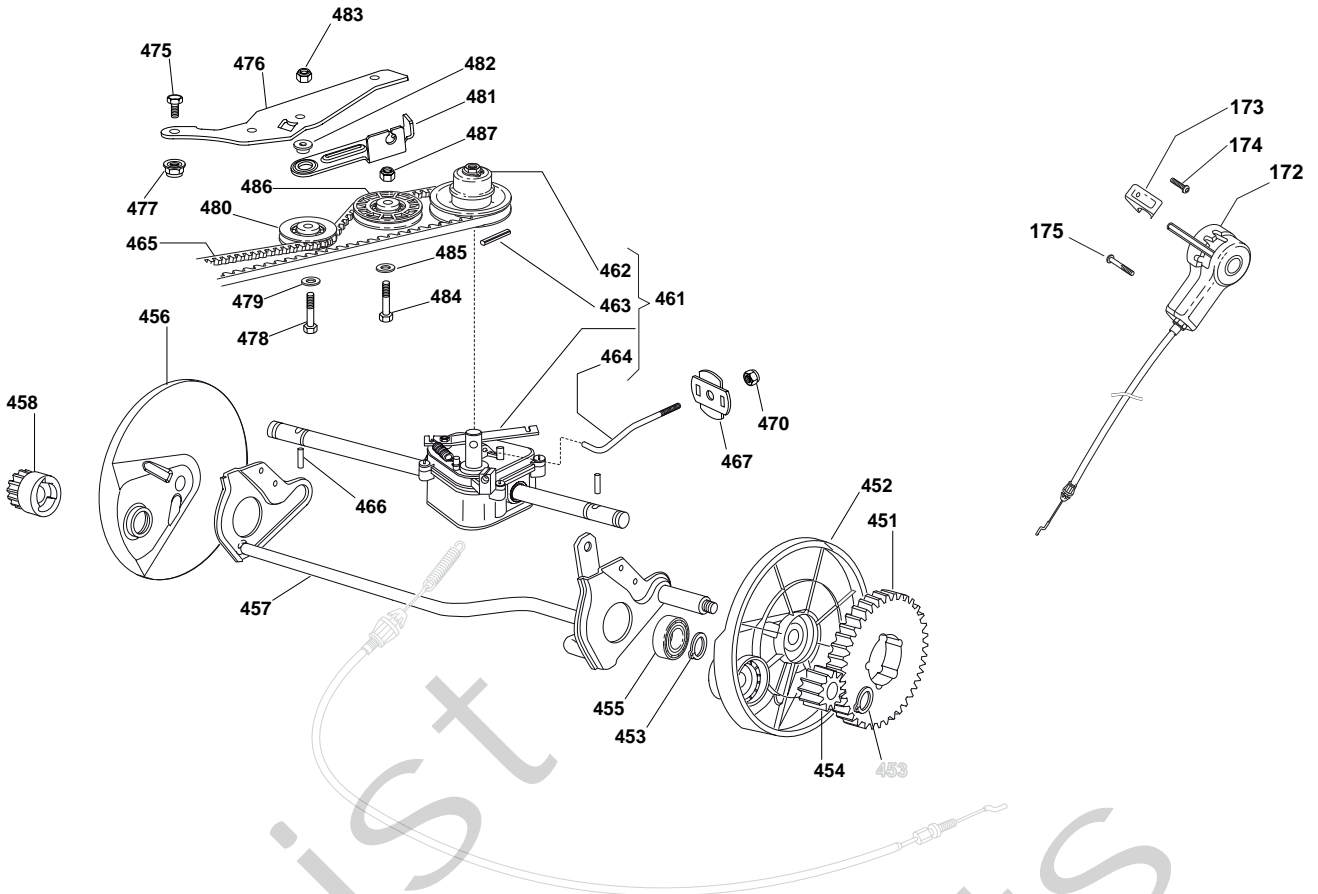

Utgåva Issue 2008- 12		Bildnr Picture No 2494		TURBO 53 4S SILENT HJULUPPHÄNGNING TRANSMISSION		TURBO 53 4S SILENT WHEEL SUSPENSION TRANSMISSION		Sida Page 172	
Pos. Fig.	Antal/Quantity				Art nr Part No	Benämning	Description	Sats Kit	Anmärkning Notes
	5637 -17								
172	1			81007110/0	Variatorreglage	Variator speed contro.....			
173	1			22399809/0	Knopp	Knob			
174	1			12728300/0	Skruv	Screw			
175	2			12728702/0	Skruv	Screw			
352	1			22171002/0	Distans	Spacer			
353	1			81000143/1	Hjulaxel- fram	Wheel axle- front			
X 354	2			112436050/1	Låsplatta	Plate			
355	1			81006483/1	Höjdinst.stång	Height adjust rod			
362	2			12789000/0	Skruv	Screw			
363	1			81003283/1	Höjdinställn.spak	Height adjust lever			
364	2			12154320/0	Mutter	Nut			
365	4			22122200/0	Kullager	Ball bearing			
367	2			12521350/0	Bricka	Washer			
368	2			12155000/0	Mutter	Nut			
370	4			22122200/0	Kullager	Ball bearing			
373	2			12155000/0	Mutter	Nut			
375	2			12530150/0	Bricka	Washer			
X 381	2			22600144/0	Hjulskydd	Wheel protection			
X 382	2			81007376/0	Hjul	Wheel			
X 383	2			22110418/0	Navkapsel	Hub cap			
384	2			81007382/0	Hjul	Wheel			
385	2			22110419/0	Navkapsel- svart	Hub cap- black			
386	2			22675100/0	Bricka	Washer			
387	2			12521350/0	Bricka	Washer			
451	2			22120105/1	Ringdrev	Ring gear			
452	1			22600093/0	Hjulskydd	Wheel cover			
453	4			12608600/0	Låsring	Seegerring			
454	1			22570120/1	Drev- vä	Pinion- LH			
455	2			19216035/0	Lager	Bearing			
456	1			22600092/0	Hjulskydd	Wheel cover			
457	1			81000147/0	Bakaxel	Rear axle			
458	1			22570110/1	Drev- hö	Pinion- RH			
461	1			81003096/1	Transmission	Transmission assy			
462	1			22601916/0	• Variator	• Variator pulley			
463	1			12645700/0	• Stift	• Pin			
464	1			22033285/0	• Justerstång	• Adjustment rod			
465	1			1111- 9164- 01	Drivrem	Drive belt			
466	2			22753000/0	Stift	Pin			
467	2			22675113/0	Bricka	Washer			
470	1			12154510/0	Mutter	Nut			
475	1			12791011/0	Skruv	Screw			
476	1			22806625/0	Arm	Lever			
477	1			12292102/0	Mutter	Nut			
478	1			12689500/0	Skruv	Screw			
479	1			12523050/0	Bricka	Washer			
480	1			22601915/0	Spännrulle	Tension roller			
481	1			22806623/0	Fäste	Support			
482	1			22671656/0	Distans	Spacer			
483	1			12154510/0	Mutter	Nut			
484	1			12674700/0	Skruv	Screw			
485	1			12523050/0	Bricka	Washer			
486	1			22601914/0	Spännrulle	Tension roller			
487	1			12154510/0	Mutter	Nut