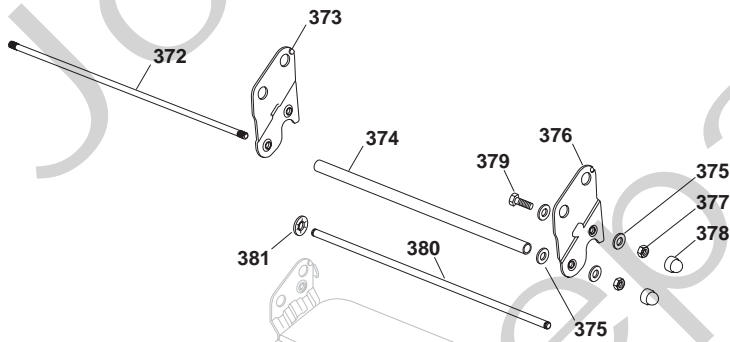

Utgåva Issue 2008- 12		Bildnr Picture No 2495		TURBO 53S BW SILENT HJULUPPHÄNGNING TRANSMISSION		TURBO 53S BW SILENT WHEEL SUSPENSION TRANSMISSION		Sida Page 174	
Pos. Fig.	Antal/Quantity				Art nr Part No	Benämning	Description	Sats Kit	Anmärkning Notes
	5637 -27								
X	362	2			22171002/0	Distans	Spacer		
	363	1			381002859/0	Hjulaxel.....	Wheel axle.....		
	364	2			12436050/0	Låsplatta	Plate		
X	365	1			381002017/0	Höjdinställn.stång	Height adjust rod		
	366	2			12530150/0	Bricka	Washer		
	367	4			22122200/0	Kullager	Ball bearing		
	368	2			81007343/0	Hjul	Wheel		
	369	2			12521350/0	Bricka	Washer		
	370	2			12155000/0	Mutter	Nut		
	372	1			22517702/1	Pivotstång	Pivot rod		
	373	1			22778427/0	Fäste- hö	Bracket- RH		
	374	1			22869717/0	Distansrör.....	Spacer tube		
	375	8			22671653/0	Bricka	Washer		
	376	1			22778429/0	Fäste- vä	Bracket- LH		
	377	4			12155000/0	Mutter	Nut		
	378	4			18203854/0	Mutterhatt.....	Nut cap		
	379	2			12793301/0	Skruv	Screw		
	380	1			22517860/0	Axel	Pin		
	381	2			12604899/0	Låsbricka	Lock washer		
	382	3			12792611/0	Skruv	Screw		
X	383	1			322735579/1	Höjdinställn.sektor.....	Height adjust sector		
	384	3			12523060/0	Bricka	Washer		
	385	3			12155000/0	Mutter	Nut		
	386	2			22675100/0	Bricka	Washer		
	387	6			12728691/0	Skruv	Screw		
	388	2			22120110/0	Drev	Sprocket		
	389	4			22122200/0	Kullager	Ball bearing		
	390	2			81007380/0	Hjul	Wheel		
	391	2			12521350/0	Bricka	Washer		
	392	2			12155000/0	Mutter	Nut		
X	393	2			322110560/0	Navkapsel	Hub cap		
X	394	2			22110492/0	Navkapsel	Hub cap		
	421	1			22041957/1	Bussning	Bush		
	422	1			22450063/0	Fjäder.....	Spring		
	423	1			22680009/0	Bricka	Washer		
	424	1			12154510/0	Mutter	Nut		
	425	1			22110230/0	Lock	Cap		
	431	4			12608600/0	Låsring	Seegerring		
	432	1			22570110/1	Drev- hö	Pinion- RH		
	433	2			22600160/0	Hjulskydd.....	Wheel protection		
	434	2			19216035/0	Lager	Bearing		
	435	2			12789000/0	Skruv	Screw		
X	436	1			381002853/2	Hjulaxel.....	Wheel axle.....		
X	437	1			381003326/0	Höjdinställn.spak	Height adjust lever		
	438	2			12154330/0	Mutter	Nut		
X	439	1			122450454/0	Fjäder.....	Spring		
	441	1			22570120/1	Drev- vä	Pinion- LH		
	442	2			22753000/0	Stift.....	Pin		
	443	1			81003076/0	Transmission (svart).....	Transmission (black).....		
	444	1			22601904/0	• Remskiva.....	• Belt pulley		
	445	1			12645705/0	• Stift.....	• Pin		
	446	1			22033283/0	• Justerstång.....	• Adjustment rod		
	447	1			1111-9124-01	Drivrem	Belt