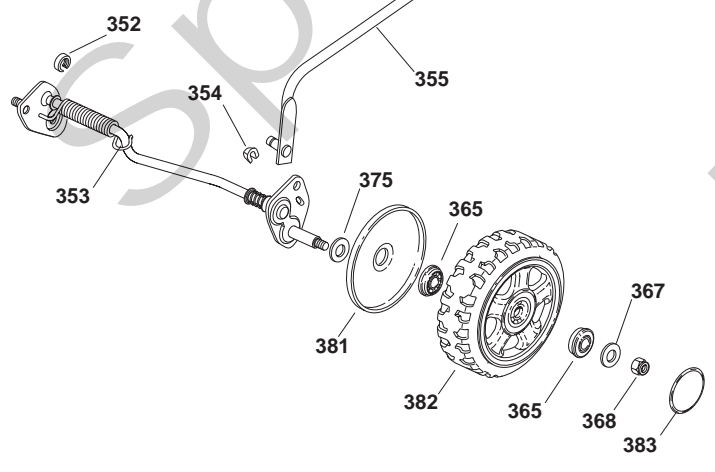

Utgåva Issue 2008- 12		Bildnr Picture No 2494		TURBO 53 4S SILENT HJULUPPHÄNGNING TRANSMISSION		TURBO 53 4S SILENT WHEEL SUSPENSION TRANSMISSION		Sida Page 172	
Pos. Fig.	Antal/Quantity				Art nr Part No	Benämning	Description	Sats Kit	Anmärkning Notes
	5637 -17								
172	1			81007110/0	Variatorreglage	Variator speed contro.....			
173	1			22399809/0	Knopp	Knob			
174	1			12728300/0	Skruv	Screw			
175	2			12728702/0	Skruv	Screw			
352	1			22171002/0	Distans	Spacer			
353	1			81000143/1	Hjulaxel- fram	Wheel axle- front			
X 354	2			112436050/1	Låsplatta	Plate			
355	1			81006483/1	Höjdinst.stång	Height adjust rod			
362	2			12789000/0	Skruv	Screw			
363	1			81003283/1	Höjdinställn.spak	Height adjust lever			
364	2			12154320/0	Mutter	Nut			
365	4			22122200/0	Kullager	Ball bearing			
367	2			12521350/0	Bricka	Washer			
368	2			12155000/0	Mutter	Nut			
370	4			22122200/0	Kullager	Ball bearing			
373	2			12155000/0	Mutter	Nut			
375	2			12530150/0	Bricka	Washer			
X 381	2			22600144/0	Hjulskydd	Wheel protection			
X 382	2			81007376/0	Hjul	Wheel			
X 383	2			22110418/0	Navkapsel	Hub cap			
384	2			81007382/0	Hjul	Wheel			
385	2			22110419/0	Navkapsel- svart	Hub cap- black			
386	2			22675100/0	Bricka	Washer			
387	2			12521350/0	Bricka	Washer			
451	2			22120105/1	Ringdrev	Ring gear			
452	1			22600093/0	Hjulskydd	Wheel cover			
453	4			12608600/0	Låsring	Seegerring			
454	1			22570120/1	Drev- vä	Pinion- LH			
455	2			19216035/0	Lager	Bearing			
456	1			22600092/0	Hjulskydd	Wheel cover			
457	1			81000147/0	Bakaxel	Rear axle			
458	1			22570110/1	Drev- hö	Pinion- RH			
461	1			81003096/1	Transmission	Transmission assy			
462	1			22601916/0	• Variator	• Variator pulley			
463	1			12645700/0	• Stift	• Pin			
464	1			22033285/0	• Justerstång	• Adjustment rod			
465	1			1111- 9164- 01	Drivrem	Drive belt			
466	2			22753000/0	Stift	Pin			
467	2			22675113/0	Bricka	Washer			
470	1			12154510/0	Mutter	Nut			
475	1			12791011/0	Skruv	Screw			
476	1			22806625/0	Arm	Lever			
477	1			12292102/0	Mutter	Nut			
478	1			12689500/0	Skruv	Screw			
479	1			12523050/0	Bricka	Washer			
480	1			22601915/0	Spännrulle	Tension roller			
481	1			22806623/0	Fäste	Support			
482	1			22671656/0	Distans	Spacer			
483	1			12154510/0	Mutter	Nut			
484	1			12674700/0	Skruv	Screw			
485	1			12523050/0	Bricka	Washer			
486	1			22601914/0	Spännrulle	Tension roller			
487	1			12154510/0	Mutter	Nut