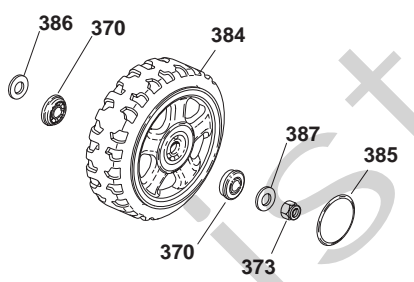

Utgåva Issue 2008- 12		Bildnr Picture No 2494		TURBO 53 4S SILENT HJULUPPHÄNGNING TRANSMISSION		TURBO 53 4S SILENT WHEEL SUSPENSION TRANSMISSION		Sida Page 172	
Pos. Fig.	Antal/Quantity				Art nr Part No	Benämning	Description	Sats Kit	Anmärkning Notes
	5637 -17								
172	1			81007110/0	Variatorreglage	Variator speed contro.....			
173	1			22399809/0	Knopp	Knob			
174	1			12728300/0	Skruv	Screw			
175	2			12728702/0	Skruv	Screw			
352	1			22171002/0	Distans	Spacer			
353	1			81000143/1	Hjulaxel- fram	Wheel axle- front			
X 354	2			112436050/1	Låsplatta	Plate			
355	1			81006483/1	Höjdinst.stång	Height adjust rod			
362	2			12789000/0	Skruv	Screw			
363	1			81003283/1	Höjdinställn.spak	Height adjust lever			
364	2			12154320/0	Mutter	Nut			
365	4			22122200/0	Kullager	Ball bearing			
367	2			12521350/0	Bricka	Washer			
368	2			12155000/0	Mutter	Nut			
370	4			22122200/0	Kullager	Ball bearing			
373	2			12155000/0	Mutter	Nut			
375	2			12530150/0	Bricka	Washer			
X 381	2			22600144/0	Hjulskydd	Wheel protection			
X 382	2			81007376/0	Hjul	Wheel			
X 383	2			22110418/0	Navkapsel	Hub cap			
384	2			81007382/0	Hjul	Wheel			
385	2			22110419/0	Navkapsel- svart	Hub cap- black			
386	2			22675100/0	Bricka	Washer			
387	2			12521350/0	Bricka	Washer			
451	2			22120105/1	Ringdrev	Ring gear			
452	1			22600093/0	Hjulskydd	Wheel cover			
453	4			12608600/0	Låsring	Seegerring			
454	1			22570120/1	Drev- vä	Pinion- LH			
455	2			19216035/0	Lager	Bearing			
456	1			22600092/0	Hjulskydd	Wheel cover			
457	1			81000147/0	Bakaxel	Rear axle			
458	1			22570110/1	Drev- hö	Pinion- RH			
461	1			81003096/1	Transmission	Transmission assy			
462	1			22601916/0	• Variator	• Variator pulley			
463	1			12645700/0	• Stift	• Pin			
464	1			22033285/0	• Justerstång	• Adjustment rod			
465	1			1111- 9164- 01	Drivrem	Drive belt			
466	2			22753000/0	Stift	Pin			
467	2			22675113/0	Bricka	Washer			
470	1			12154510/0	Mutter	Nut			
475	1			12791011/0	Skruv	Screw			
476	1			22806625/0	Arm	Lever			
477	1			12292102/0	Mutter	Nut			
478	1			12689500/0	Skruv	Screw			
479	1			12523050/0	Bricka	Washer			
480	1			22601915/0	Spännrulle	Tension roller			
481	1			22806623/0	Fäste	Support			
482	1			22671656/0	Distans	Spacer			
483	1			12154510/0	Mutter	Nut			
484	1			12674700/0	Skruv	Screw			
485	1			12523050/0	Bricka	Washer			
486	1			22601914/0	Spännrulle	Tension roller			
487	1			12154510/0	Mutter	Nut