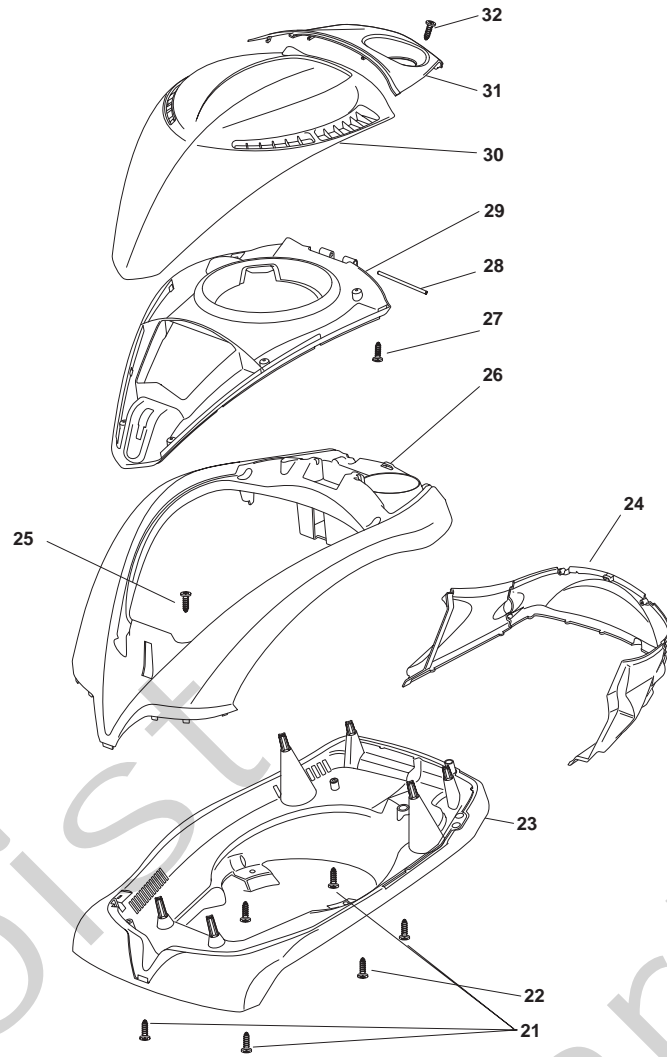

Genuine Spare Parts

Spareparts
Joist

Utgåva Issue		Bildnr Picture No		TURBO 53 4S SILENT TURBO 53S BW SILENT CHASSI STYRE		TURBO 53 4S SILENT TURBO 53S BW SILENT CHASSIS HANDLE		Sida Page	
2008- 12		2496						168	
Pos. Fig.	Antal/Quantity				Art nr Part No	Benämning	Description	Sats Kit	Anmärkning Notes
	5637 -17 -27								
X	1	1			381003712/0	Chassi- grå.....	Chassis- grey		
	2	3			12691100/0	Skruv	Screw		
	3	3			12154510/0	Mutter.....	Nut		
	4	1			22291150/0	Gummihylsa	Rubber insert		
X	5	1			322060224/0	Skydd	Protection		
	6	3			12728460/0	Skruv	Screw		
X	7	2			12735404/0	Skruv	Screw		
X	8	1			322485000/0	Skydd- grå	Protection- grey		
	9	2			18203854/0	Mutterhatt.....	Nut cap		
	10	2			12155000/0	Mutter	Nut		
	11	4			22671653/0	Bricka	Washer		
X	12	1			322778433/0	Fäste- vä	Bracket- LH		
	13	2			12793301/0	Skruv	Screw		
X	14	1			322778431/0	Fäste- hö	Bracket- RH		
X	15	1			122450451/0	Fjäder- vä	Spring- LH		
X	16	1			122517862/0	Pivotaxel.....	Pivot pin		
X	17	1			322600164/0	Lucka- grå.....	Stone guard- grey		
X	18	1			122450450/0	Fjäder- hö	Spring- RH		
X	41	1			322140234/0	Mulchplugg	Mulch plug		
	151	1			12291000/0	Mutter	Nut		
	152	1			12581500/0	Låsbricka	Washer		
	153	1			22171005/0	Distans	Spacer		
	154	1			12521360/0	Bricka	Washer		
	155	1			12508100/0	Låsbricka	Washer		
	156	1			81007279/1	Gasarm	Throttle lever		
	157	1			81007080/0	Gaswire	Throttle cable		
	158	1			12815000/0	Skruv	Screw		
	159	1			14356702/0	Dekal	Label		
X	201	1			381006691/0	Styre- överdel	Handle- upper		
	202	2			12819120/0	Skruv	Screw		
	203	2			22680006/1	Bricka	Washer		
X	204	2			322399804/1	Lås ratt	Locking knob		
	205	2			12293200/0	Mutter	Nut		
	206	1			22430313/0	Ögla	Eye bolt		
	207	1			12154510/0	Mutter	Nut		
X	208	1			381030028/0	Motorbromswire	Engine brake cable		
X	209	1			381030029/0	Kopplingswire	Clutch cable		
	210	1			12689500/0	Skruv	Screw		
	211	1			22551640/0	Wirefäste	Wire bracket		
	212	1			12154510/0	Mutter	Nut		
X	213	1			381003330/0	Reglagebygel	Control lever		
	214	2			12154510/0	Mutter	Nut		
X	215	2			12523010/0	Bricka	Washer		
X	216	2			22041960/0	Bussning	Bush		
X	217	2			22524328/0	Bult	Pin		
	218	1			81003297/1	Reglagebygel- drivning	Control lever- drive		
	551	1			1111- 9120- 01	Knivfäste m.remskiva	Hub w. pulley		
X	552	1			181004394/0	Kniv	Blade		
	553	1			22160400/0	Bricka	Elastic washer		
	554	1			12523080/0	Bricka	Washer		
	555	1			12735698/0	Skruv	Screw		
	556	2			12791400/0	Skruv	Screw		
X	557	1			322465634/0	Fläkt	Fan		
	558	2			12521330/0	Bricka	Washer		
	559	2			12154510/0	Mutter	Nut		
	560	1			12139100/0	Kil	Key		
X	601	1			381486000/0	Uppsamlare- överd, grå	Grass box- upper, grey		
X	602	1			322393623/0	• Handtag, grå	• Handle, grey		
X	602	1			322393630/0	• Handtag, svart	• Handle, black		
X	603	1			381486002/0	Uppsaml- underdel, hö	Grass box- lower, RH		
X	604	1			381486004/0	Uppsaml- underdel, vä	Grass box- lower, LH		