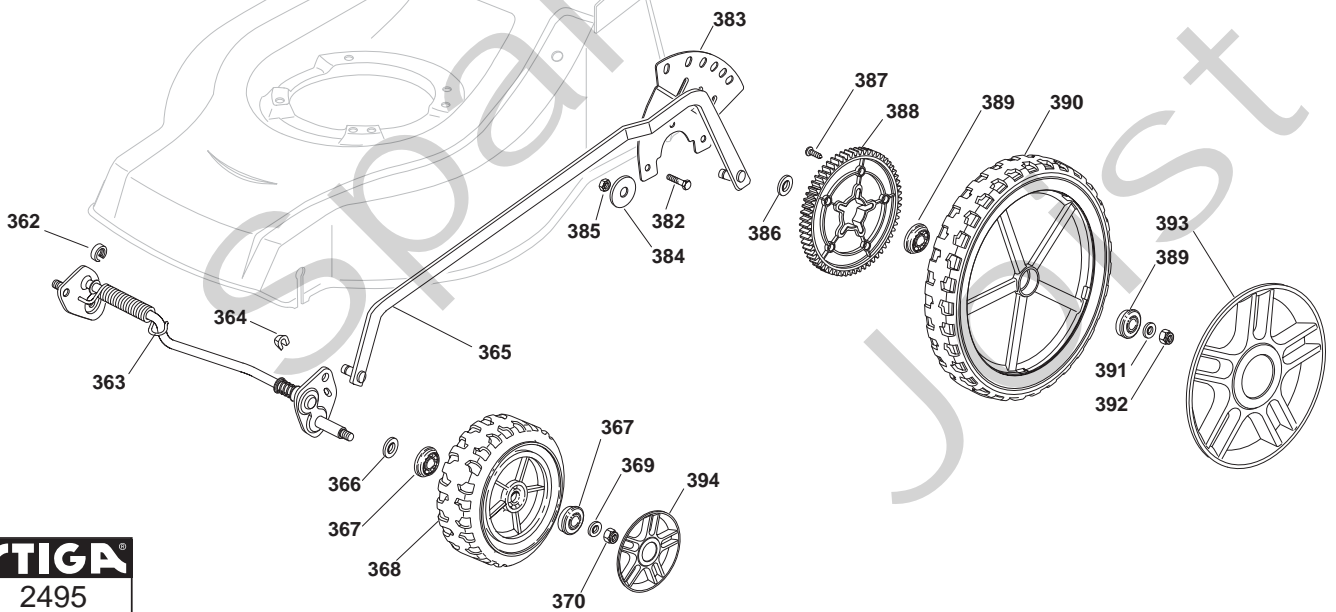

Utgåva Issue 2008- 12		Bildnr Picture No 2495		TURBO 53S BW SILENT HJULUPPHÄNGNING TRANSMISSION		TURBO 53S BW SILENT WHEEL SUSPENSION TRANSMISSION		Sida Page 174	
Pos. Fig.	Antal/Quantity				Art nr Part No	Benämning	Description	Sats Kit	Anmärkning Notes
	5637 -27								
X	362	2			22171002/0	Distans	Spacer		
	363	1			381002859/0	Hjulaxel.....	Wheel axle.....		
	364	2			12436050/0	Låsplatta	Plate		
X	365	1			381002017/0	Höjdinställn.stång	Height adjust rod		
	366	2			12530150/0	Bricka	Washer		
	367	4			22122200/0	Kullager	Ball bearing		
	368	2			81007343/0	Hjul	Wheel		
	369	2			12521350/0	Bricka	Washer		
	370	2			12155000/0	Mutter	Nut		
	372	1			22517702/1	Pivotstång	Pivot rod		
	373	1			22778427/0	Fäste- hö	Bracket- RH		
	374	1			22869717/0	Distansrör.....	Spacer tube		
	375	8			22671653/0	Bricka	Washer		
	376	1			22778429/0	Fäste- vä	Bracket- LH		
	377	4			12155000/0	Mutter	Nut		
	378	4			18203854/0	Mutterhatt.....	Nut cap		
	379	2			12793301/0	Skruv	Screw		
	380	1			22517860/0	Axel	Pin		
	381	2			12604899/0	Låsbricka	Lock washer		
	382	3			12792611/0	Skruv	Screw		
X	383	1			322735579/1	Höjdinställn.sektor.....	Height adjust sector		
	384	3			12523060/0	Bricka	Washer		
	385	3			12155000/0	Mutter	Nut		
	386	2			22675100/0	Bricka	Washer		
	387	6			12728691/0	Skruv	Screw		
	388	2			22120110/0	Drev	Sprocket		
	389	4			22122200/0	Kullager	Ball bearing		
	390	2			81007380/0	Hjul	Wheel		
	391	2			12521350/0	Bricka	Washer		
	392	2			12155000/0	Mutter	Nut		
X	393	2			322110560/0	Navkapsel	Hub cap		
X	394	2			22110492/0	Navkapsel	Hub cap		
	421	1			22041957/1	Bussning	Bush		
	422	1			22450063/0	Fjäder.....	Spring		
	423	1			22680009/0	Bricka	Washer		
	424	1			12154510/0	Mutter	Nut		
	425	1			22110230/0	Lock	Cap		
	431	4			12608600/0	Låsring	Seegerring		
	432	1			22570110/1	Drev- hö	Pinion- RH		
	433	2			22600160/0	Hjulskydd.....	Wheel protection		
	434	2			19216035/0	Lager	Bearing		
	435	2			12789000/0	Skruv	Screw		
X	436	1			381002853/2	Hjulaxel.....	Wheel axle.....		
X	437	1			381003326/0	Höjdinställn.spak	Height adjust lever		
	438	2			12154330/0	Mutter	Nut		
X	439	1			122450454/0	Fjäder.....	Spring		
	441	1			22570120/1	Drev- vä	Pinion- LH		
	442	2			22753000/0	Stift.....	Pin		
	443	1			81003076/0	Transmission (svart).....	Transmission (black).....		
	444	1			22601904/0	• Remskiva.....	• Belt pulley		
	445	1			12645705/0	• Stift.....	• Pin		
	446	1			22033283/0	• Justerstång.....	• Adjustment rod		
	447	1			1111-9124-01	Drivrem	Belt